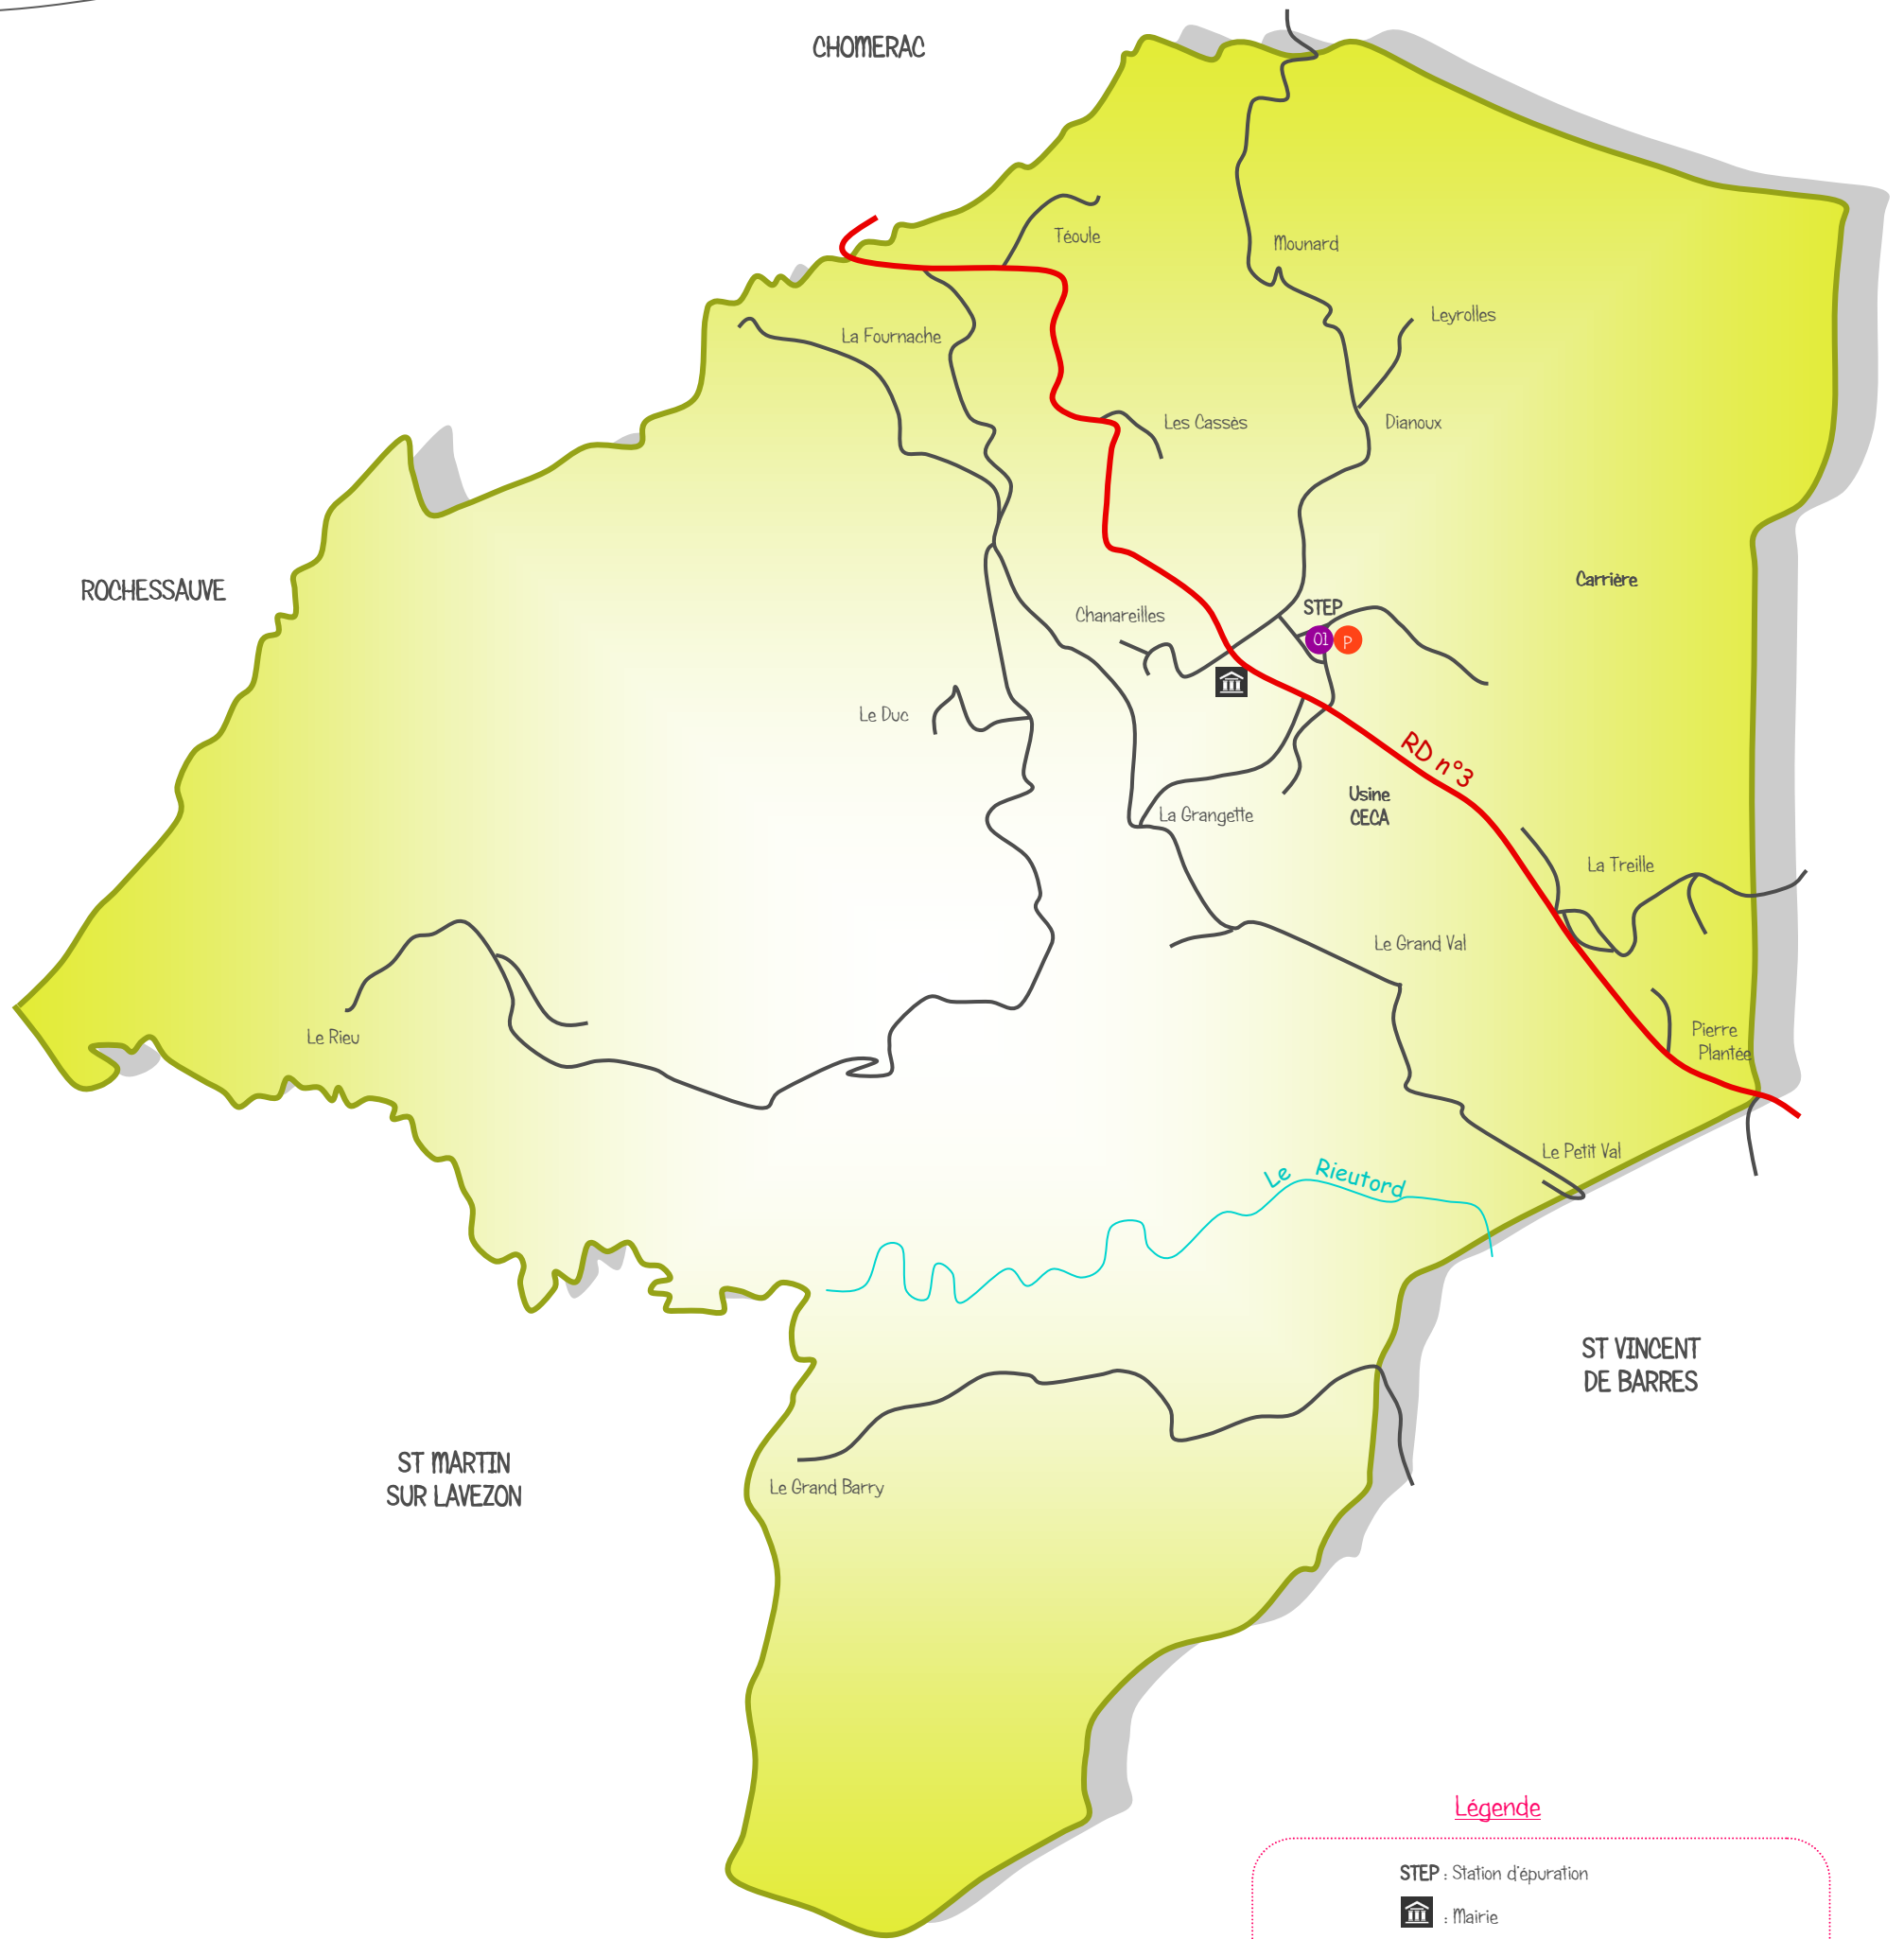

CARTE DES POINTS D'APPORT VOLONTAIRE

ST BAUZILE

Tri sélectif et Textiles

Légende

STEP : Station d'épuration

 : Mairie

 : Cimetière

 : Point d'Apport Volontaire (Tri sélectif)

 : Point d'Apport Volontaire (Piles)